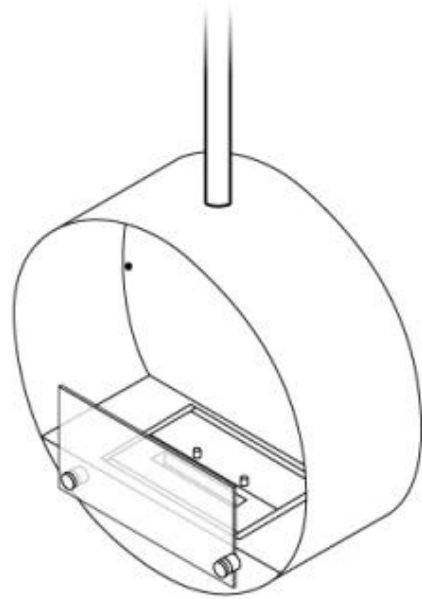

CACHFIRES

OTTAWA NOIR - 50 CM

BIO-40-101

Cheminée ronde au bioéthanol suspendue noire, d'un diamètre de 50 cm. Une barre de suspension de 1 mètre est incluse, qui peut être prolongée avec des extensions supplémentaires. Jusqu'à 4,5 heures de combustion.

SPÉCIFICATIONS TECHNIQUES

Modèle

Fabricant	ScandiFlames
Montage	Cheminée au bioéthanol suspendue
Garantie	2
Utilisation	Intérieur

Dimensions

Profondeur	20 cm
Hauteur	150 cm
Largeur	50 cm
Poids	15 kg
Diamètre	50 cm

Caractéristiques principales

Forme	Rond
Finition	Mat
Verre inclus	Oui
Matériaux	Acier
Couleur	Noir

Brûleur

Conduit de cheminée	Non requis
Télécommande	Non
Longueur de flamme	13 cm
Consommation	0,22 l/heure
Taille minimale de la pièce	40 m ³
Temps de combustion	4.5 heures
Nécessite de l'électricité	Non
Puissance calorifique (max)	1,9 kW
Flamme ajustable	Oui
Capacité	1 Litres
Contrôle	Manuel
Type de combustible	Bioéthanol