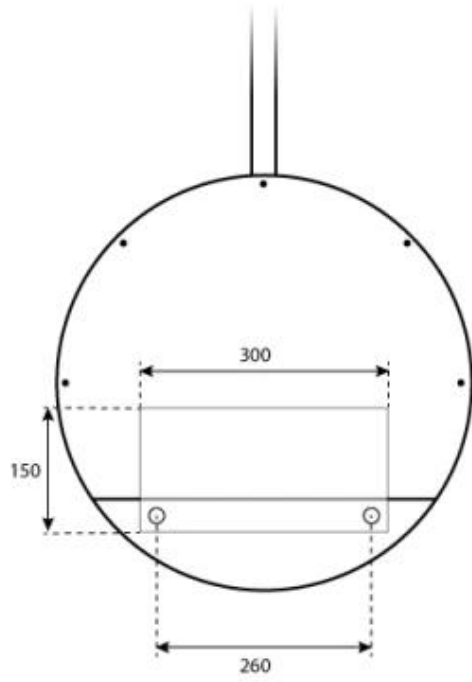

CACHFIRES

OTTAWA NOIR - 50 CM

BIO-40-101

Cheminée ronde au bioéthanol suspendue noire, d'un diamètre de 50 cm. Une barre de suspension de 1 mètre est incluse, qui peut être prolongée avec des extensions supplémentaires. Jusqu'à 4,5 heures de combustion.

SPÉCIFICATIONS TECHNIQUES

Modèle

Fabricant	ScandiFlames
Montage	Cheminée au bioéthanol suspendue
Garantie	2
Utilisation	Intérieur

Dimensions

Profondeur	20 cm
Hauteur	150 cm
Largeur	50 cm
Poids	15 kg
Diamètre	50 cm

Caractéristiques principales

Forme	Rond
Finition	Mat
Verre inclus	Oui
Matériaux	Acier
Couleur	Noir

Brûleur

Conduit de cheminée	Non requis
Télécommande	Non
Longueur de flamme	13 cm
Consommation	0,22 l/heure
Taille minimale de la pièce	40 m ³
Temps de combustion	4.5 heures
Nécessite de l'électricité	Non
Puissance calorifique (max)	1,9 kW
Flamme ajustable	Oui
Capacité	1 Litres
Contrôle	Manuel
Type de combustible	Bioéthanol