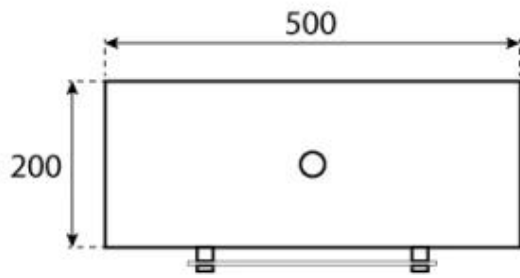

CACHFIRES

OTTAWA NOIR - 50 CM

BIO-40-101

Cheminée ronde au bioéthanol suspendue noire, d'un diamètre de 50 cm. Une barre de suspension de 1 mètre est incluse, qui peut être prolongée avec des extensions supplémentaires. Jusqu'à 4,5 heures de combustion.

SPÉCIFICATIONS TECHNIQUES

Modèle

Fabricant	ScandiFlames
Montage	Cheminée au bioéthanol suspendue
Garantie	2
Utilisation	Intérieur

Dimensions

Profondeur	20 cm
Hauteur	150 cm
Largeur	50 cm
Poids	15 kg
Diamètre	50 cm

Caractéristiques principales

Forme	Rond
Finition	Mat
Verre inclus	Oui
Matériaux	Acier
Couleur	Noir

Brûleur

Conduit de cheminée	Non requis
Télécommande	Non
Longueur de flamme	13 cm
Consommation	0,22 l/heure
Taille minimale de la pièce	40 m ³
Temps de combustion	4.5 heures
Nécessite de l'électricité	Non
Puissance calorifique (max)	1,9 kW
Flamme ajustable	Oui
Capacité	1 Litres
Contrôle	Manuel
Type de combustible	Bioéthanol