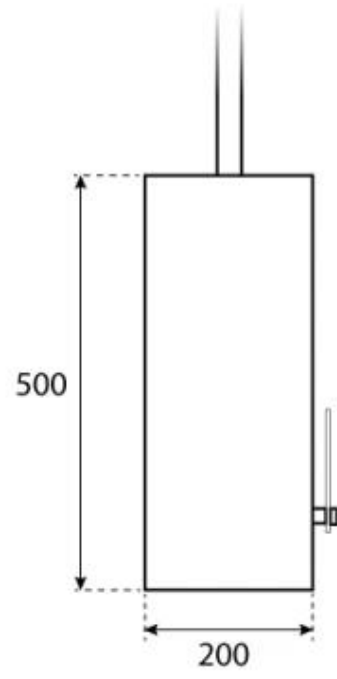

CACHFIRES

OTTAWA NOIR - 50 CM

BIO-40-101

Cheminée ronde au bioéthanol suspendue noire, d'un diamètre de 50 cm. Une barre de suspension de 1 mètre est incluse, qui peut être prolongée avec des extensions supplémentaires. Jusqu'à 4,5 heures de combustion.

SPÉCIFICATIONS TECHNIQUES

Modèle

Fabricant	ScandiFlames
Montage	Cheminée au bioéthanol suspendue
Garantie	2
Utilisation	Intérieur

Dimensions

Profondeur	20 cm
Hauteur	150 cm
Largeur	50 cm
Poids	15 kg
Diamètre	50 cm

Caractéristiques principales

Forme	Rond
Finition	Mat
Verre inclus	Oui
Matériaux	Acier
Couleur	Noir

Brûleur

Conduit de cheminée	Non requis
Télécommande	Non
Longueur de flamme	13 cm
Consommation	0,22 l/heure
Taille minimale de la pièce	40 m ³
Temps de combustion	4.5 heures
Nécessite de l'électricité	Non
Puissance calorifique (max)	1,9 kW
Flamme ajustable	Oui
Capacité	1 Litres
Contrôle	Manuel
Type de combustible	Bioéthanol