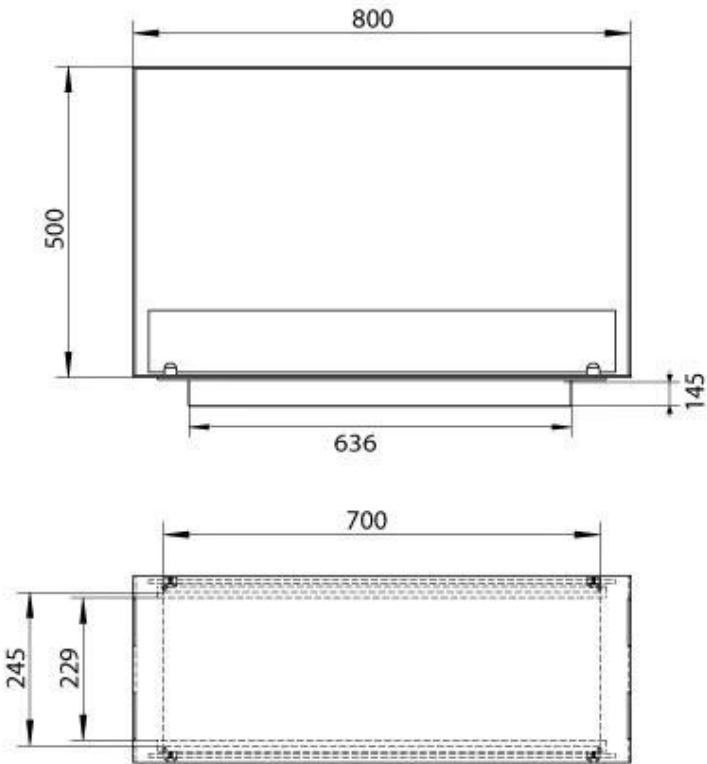

Dimensions

Profondeur	30 cm
------------	-------

Hauteur 50 cm

Largeur 80 cm

PrimeFire 700

Automatic burner 700