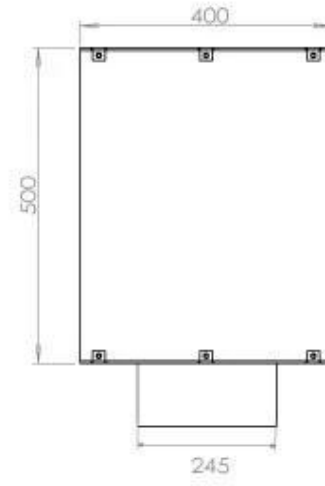

Automatic burner 700