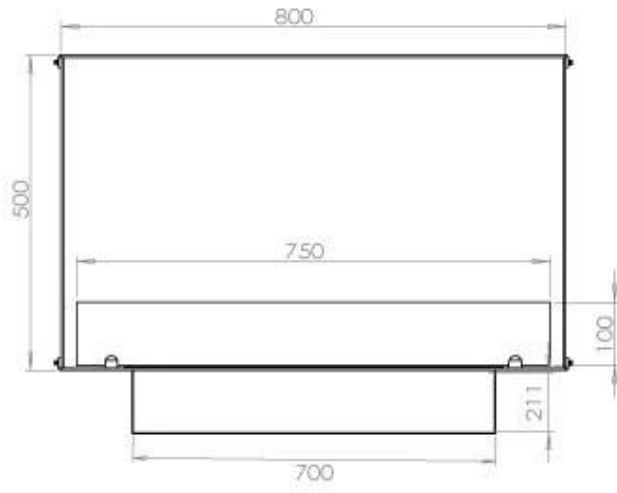

Automatic burner 700