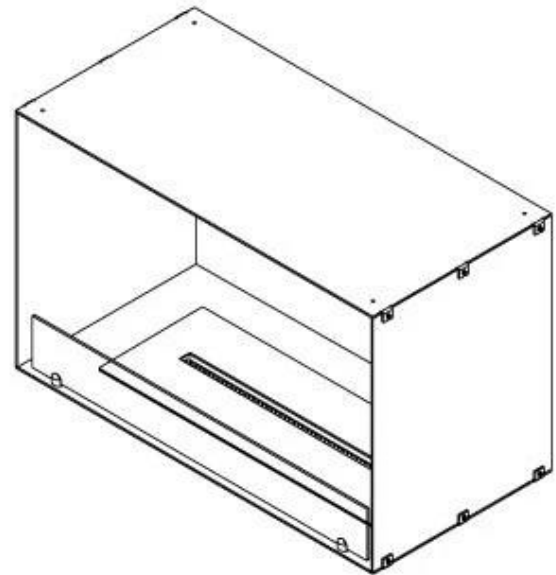

Automatic burner 700