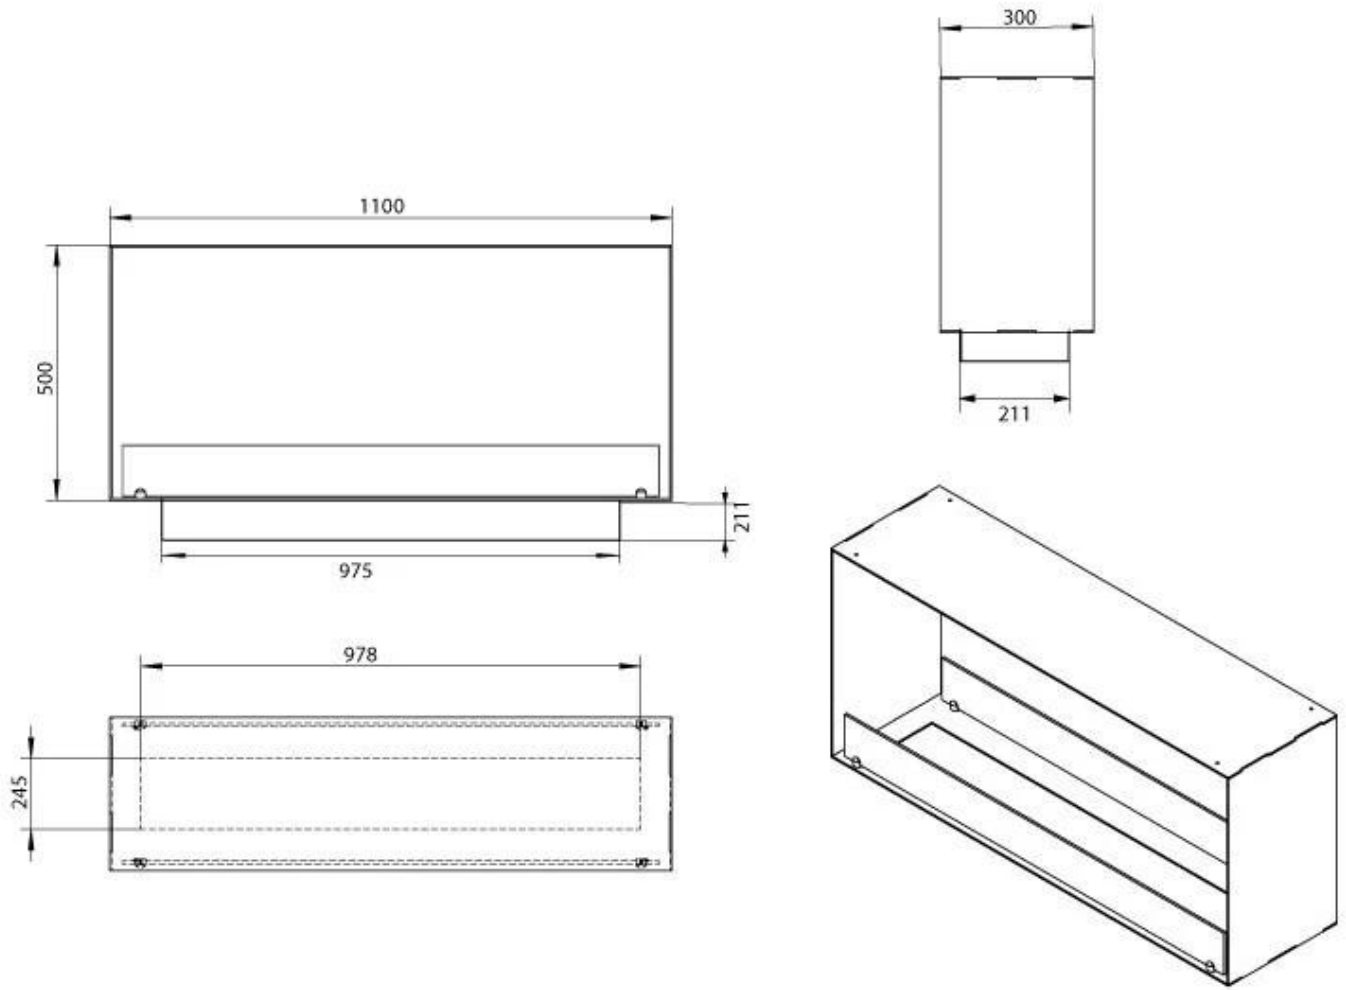

Dimensions

Profondeur	30 cm
Hauteur	50 cm
Largeur	110 cm

Caractéristiques principales

Épaisseur	4 mm
Matériaux	Acier
Couleur	Noir
Verre inclus	Oui

Automatic burner 1000

PrimeFire 1000