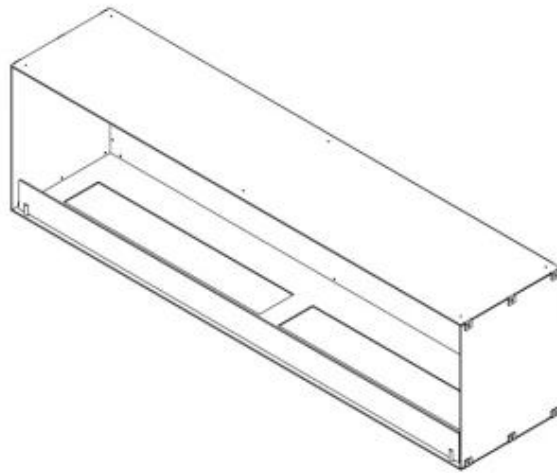

Foco One 1800 - Manual Burner