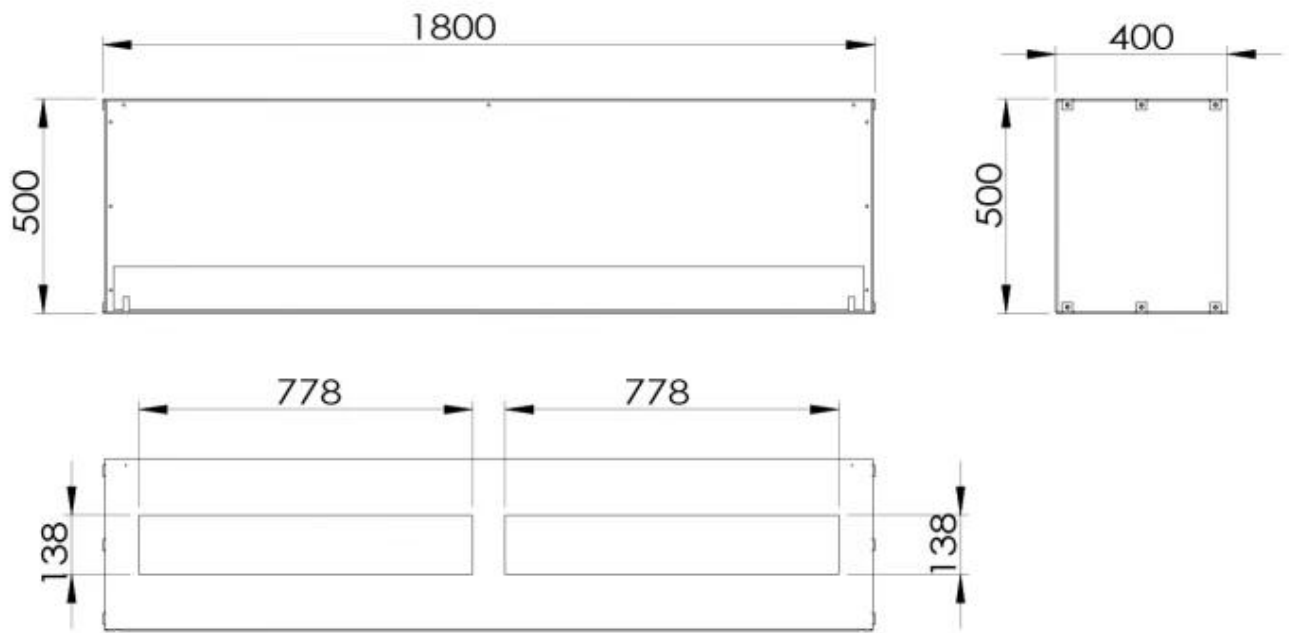

Brûleur

Taille minimale de la pièce	130 m ³
Taille minimale de la pièce	160 m ³
Capacité	26,8 Litres
Capacité	8,6 Litres
Capacité	7 Litres
Puissance calorifique (max)	13 kW
Puissance calorifique (max)	8,8 kW
Télécommande	Oui (inclus)
Télécommande	Non
Nécessite de l'électricité	Non
Nécessite de l'électricité	Oui
Flamme ajustable	Oui

Dimensions

Profondeur	40 cm
Hauteur	50 cm
Largeur	180 cm

Foco One 1800 - Manual Burner

Foco One 1800 - Automatic Burner