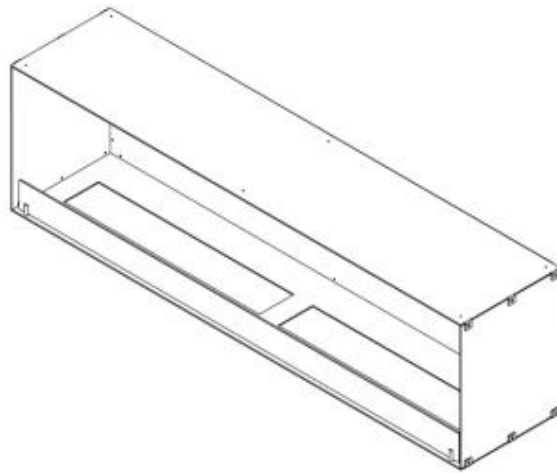

CACHFIRES

FOCO ONE 1800

BIO-30-150

Foco One 1800 - Cheminée bio encastrable 1 face 180 cm | Achetez ici Grande cheminée bio encastrable unilatérale de 180 cm de largeur. Parfait pour une utilisation dans les murs TV et multimédia. Choisissez entre des brûleurs au bioéthanol manuels ou automatiques.

SPÉCIFICATIONS TECHNIQUES

Caractéristiques principales

Couleur	Noir
Verre inclus	Oui
Matériaux	Acier

Modèle

Montage	Cheminée au bioéthanol encastrée 1 face
Type de combustible	Bioéthanol
Conduit de cheminée	Non requis
Garantie	2
Utilisation	Intérieur
Fabricant	ScandiFlames

Brûleur

Taille minimale de la pièce	130 m ³
Taille minimale de la pièce	160 m ³
Capacité	26,8 Litres
Capacité	8,6 Litres
Capacité	7 Litres
Puissance calorifique (max)	13 kW
Puissance calorifique (max)	8,8 kW
Télécommande	Oui (inclus)
Télécommande	Non
Nécessite de l'électricité	Non
Nécessite de l'électricité	Oui
Flamme ajustable	Oui

Dimensions

Profondeur	40 cm
Hauteur	50 cm
Largeur	180 cm

Foco One 1800 - Manual Burner

Foco One 1800 - Automatic Burner