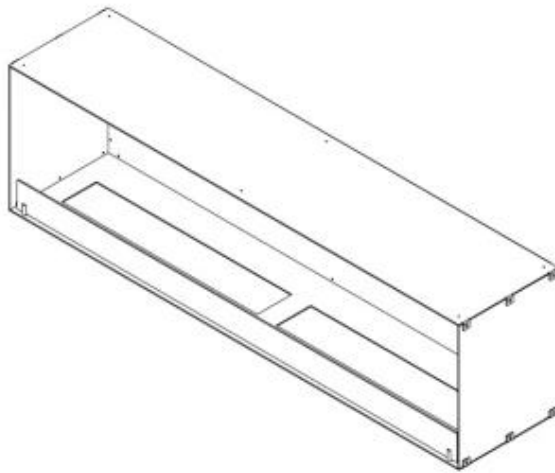

Foco One 1800 - Manual Burner