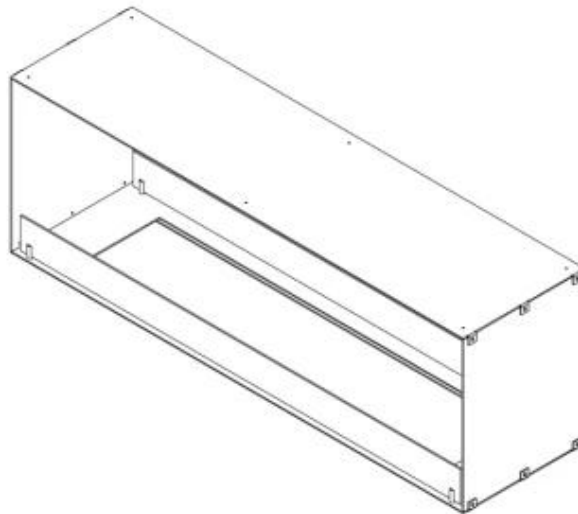

CACHFIRES

FOCO TWO 1500

BIO-30-151

Foco Two 1500 est une cheminée au bioéthanol encastrable 2 faces avec possibilité de plusieurs brûleurs différents. Parfait pour les cloisons et les murs TV transparents.

Caractéristiques principales

Épaisseur	4 mm
Matériaux	Acier
Couleur	Noir
Verre inclus	Oui

Modèle

Type de combustible	Bioéthanol
Conduit de cheminée	Non requis
Garantie	2
Utilisation	Intérieur
Type de cheminée	Double-face
Fabricant	Foco
Montage	Cheminée au bioéthanol encastrée 2 faces

Dimensions

Profondeur	40 cm
Hauteur	50 cm
Largeur	150 cm

Foco Two 1500 - Automatic Burner

Foco Two 1500 - Manual Burner