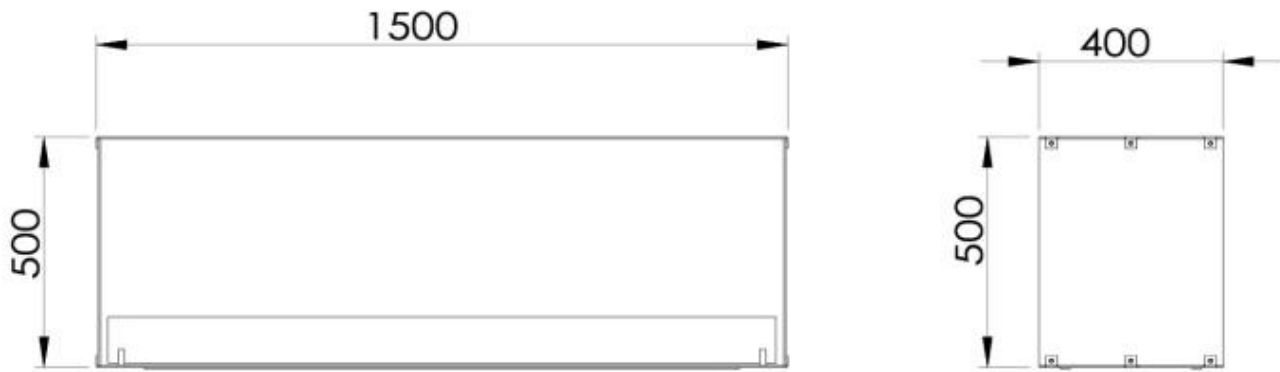

Caractéristiques principales

Épaisseur	4 mm
Matériaux	Acier
Couleur	Noir
Verre inclus	Oui

Modèle

Type de combustible	Bioéthanol
Conduit de cheminée	Non requis
Garantie	2
Utilisation	Intérieur
Type de cheminée	Double-face
Fabricant	Foco
Montage	Cheminée au bioéthanol encastrée 2 faces

Dimensions

Profondeur	40 cm
Hauteur	50 cm
Largeur	150 cm

Foco Two 1500 - Automatic Burner

Foco Two 1500 - Manual Burner