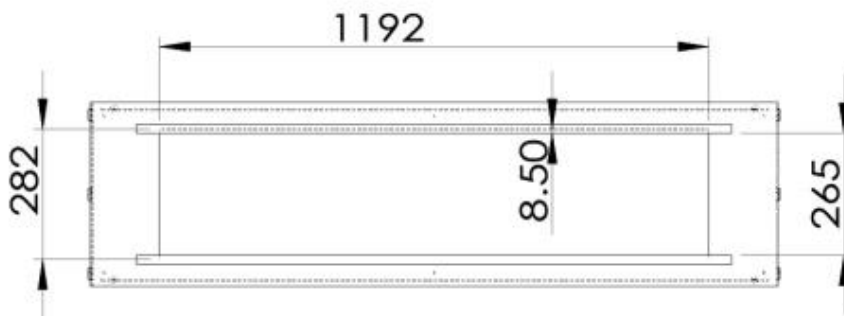

Caractéristiques principales

Épaisseur	4 mm
Matériaux	Acier
Couleur	Noir
Verre inclus	Oui

Modèle

Type de combustible	Bioéthanol
Conduit de cheminée	Non requis
Garantie	2
Utilisation	Intérieur
Type de cheminée	Double-face
Fabricant	Foco
Montage	Cheminée au bioéthanol encastrée 2 faces

Dimensions

Profondeur	40 cm
Hauteur	50 cm
Largeur	150 cm

Foco Two 1500 - Automatic Burner

Foco Two 1500 - Manual Burner