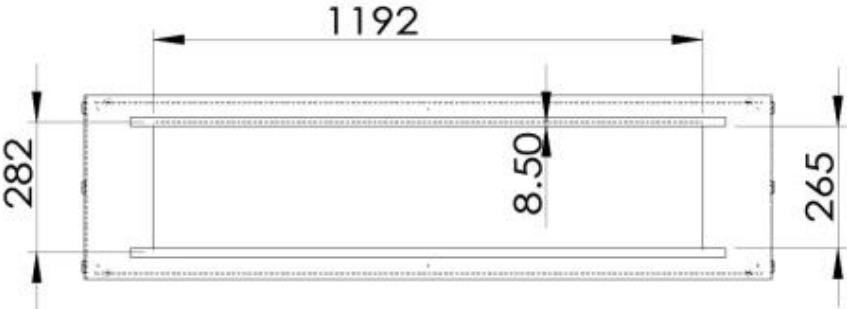

Dimensions

Largeur	150 cm
Hauteur	50 cm
Profondeur	40 cm

Caractéristiques principales

Matériaux	Acier
Épaisseur	4 mm
Couleur	Noir
Verre inclus	Oui

Foco Two 1500 - Automatic Burner

Foco Two 1500 - Manual Burner