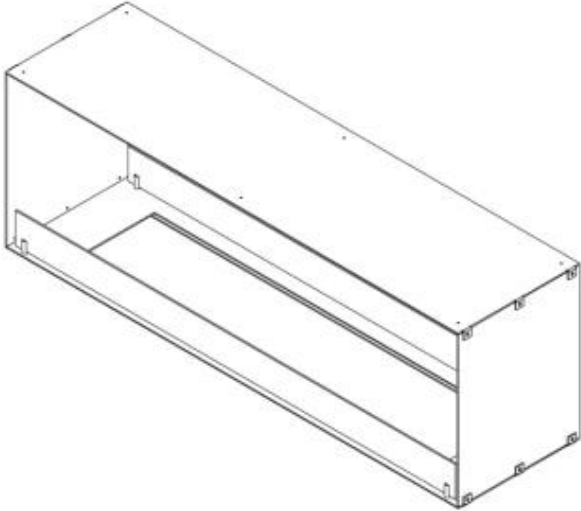

SPÉCIFICATIONS TECHNIQUES

Modèle

Conduit de cheminée	Non requis
Montage	Cheminée au bioéthanol encastrée 2 faces
Fabricant	Foco
Type de combustible	Bioéthanol
Type de cheminée	Double-face
Utilisation	Intérieur
Garantie	2

Dimensions

Largeur	150 cm
Hauteur	50 cm
Profondeur	40 cm

Caractéristiques principales

Matériaux	Acier
Épaisseur	4 mm
Couleur	Noir
Verre inclus	Oui

Foco Two 1500 - Automatic Burner

Foco Two 1500 - Manual Burner