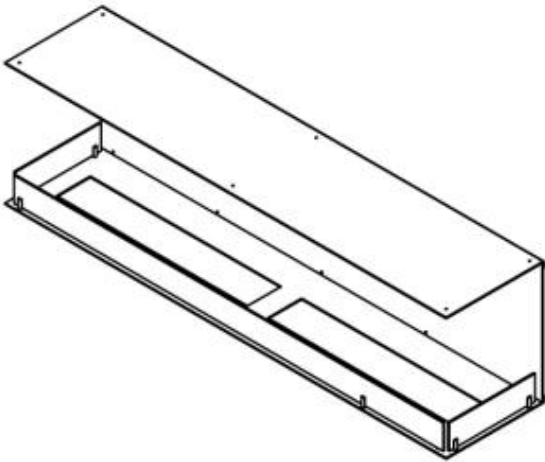

Foco Three 1800 - Manual Burner