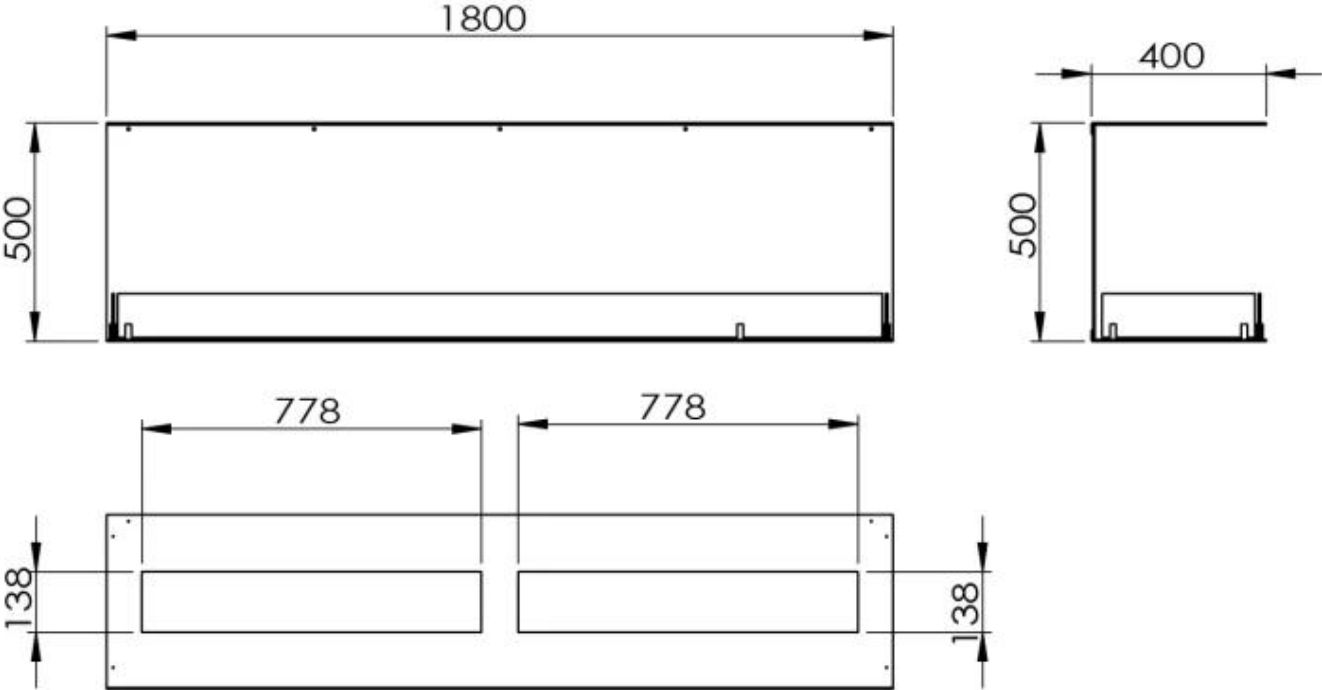

Brûleur

Capacité	8 Litres
Capacité	8,6 Litres
Capacité	26,8 Litres
Longueur de flamme	130 cm
Longueur de flamme	120 cm
Puissance calorifique (max)	13 kW
Puissance calorifique (max)	8,8 kW
Télécommande	Non
Télécommande	Oui (inclus)
Temps de combustion	35 heures
Temps de combustion	11 heures
Temps de combustion	6,5 heures
Nécessite de l'électricité	Non
Nécessite de l'électricité	Oui
Flamme ajustable	Oui
Contrôle	Télécommande
Contrôle	Automatique
Contrôle	Manuel
Taille minimale de la pièce	130 m ³
Taille minimale de la pièce	160 m ³

Dimensions

Profondeur	40 cm
Hauteur	50 cm
Largeur	180 cm

Caractéristiques principales

Épaisseur	4 mm
Matériaux	Acier
Couleur	Noir
Verre inclus	Oui

Foco Three 1800 - Manual Burner

Foco Three 1800 - Automatic Burner