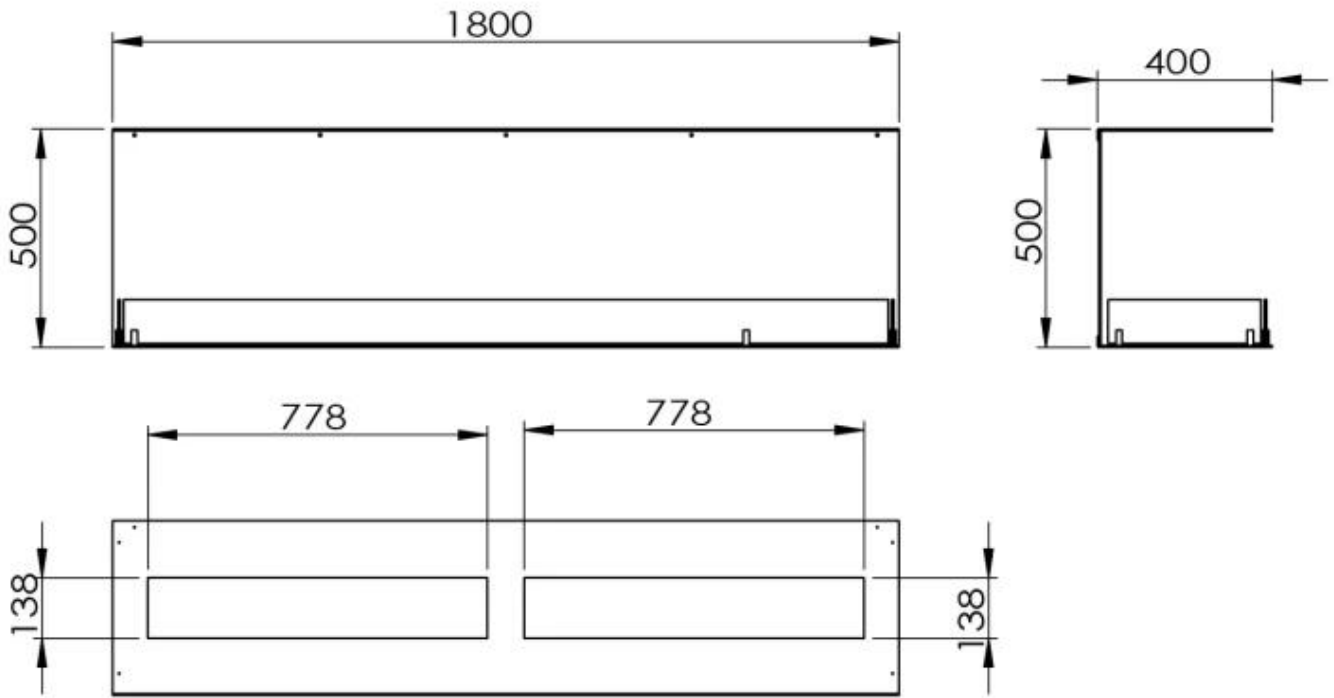

SPÉCIFICATIONS TECHNIQUES

Brûleur

Capacité	8 Litres
Capacité	8,6 Litres
Capacité	26,8 Litres
Longueur de flamme	130 cm
Longueur de flamme	120 cm
Puissance calorifique (max)	13 kW
Puissance calorifique (max)	8,8 kW
Télécommande	Non
Télécommande	Oui (inclus)
Temps de combustion	35 heures
Temps de combustion	11 heures
Temps de combustion	6,5 heures
Nécessite de l'électricité	Non
Nécessite de l'électricité	Oui
Contrôle	Télécommande
Contrôle	Automatique
Contrôle	Manuel
Flamme ajustable	Oui
Taille minimale de la pièce	130 m ³
Taille minimale de la pièce	160 m ³

Dimensions

Largeur	180 cm
Hauteur	50 cm
Profondeur	40 cm

Caractéristiques principales

Matériaux	Acier
Épaisseur	4 mm
Couleur	Noir
Verre inclus	Oui

Foco Three 1800 - Manual Burner

Foco Three 1800 - Automatic Burner