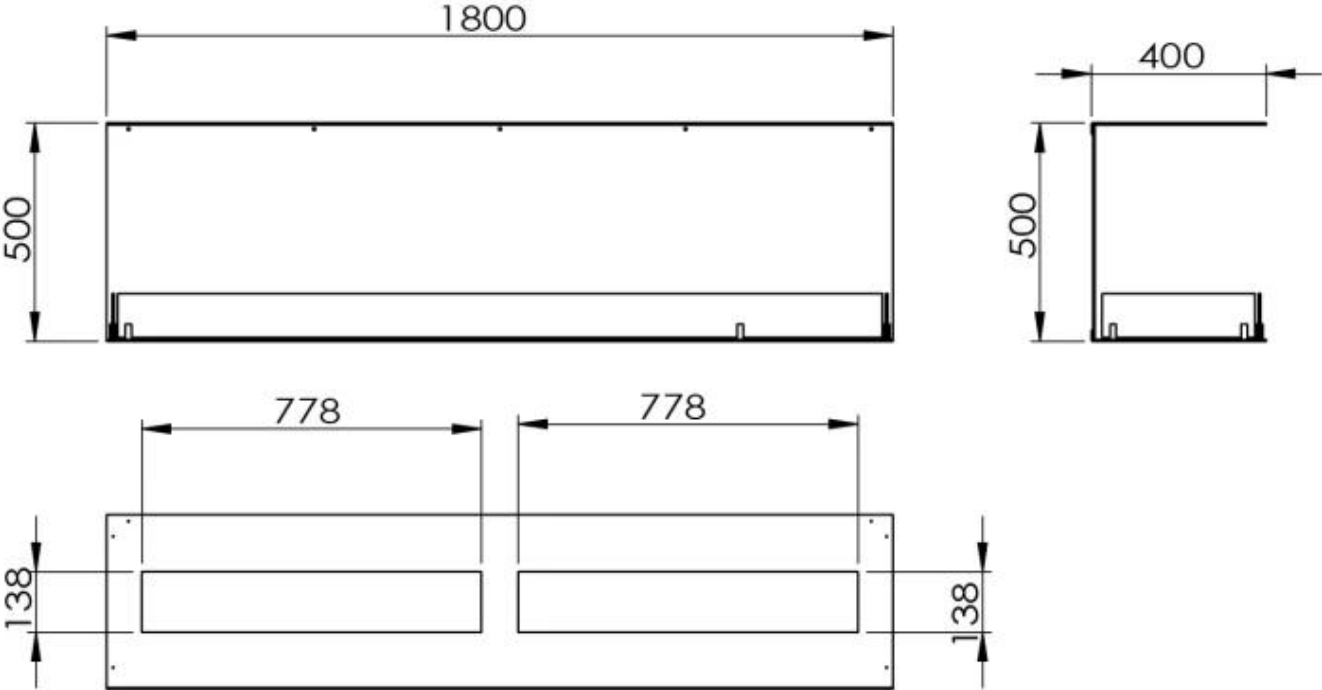

Foco Three 1800 - Manual Burner