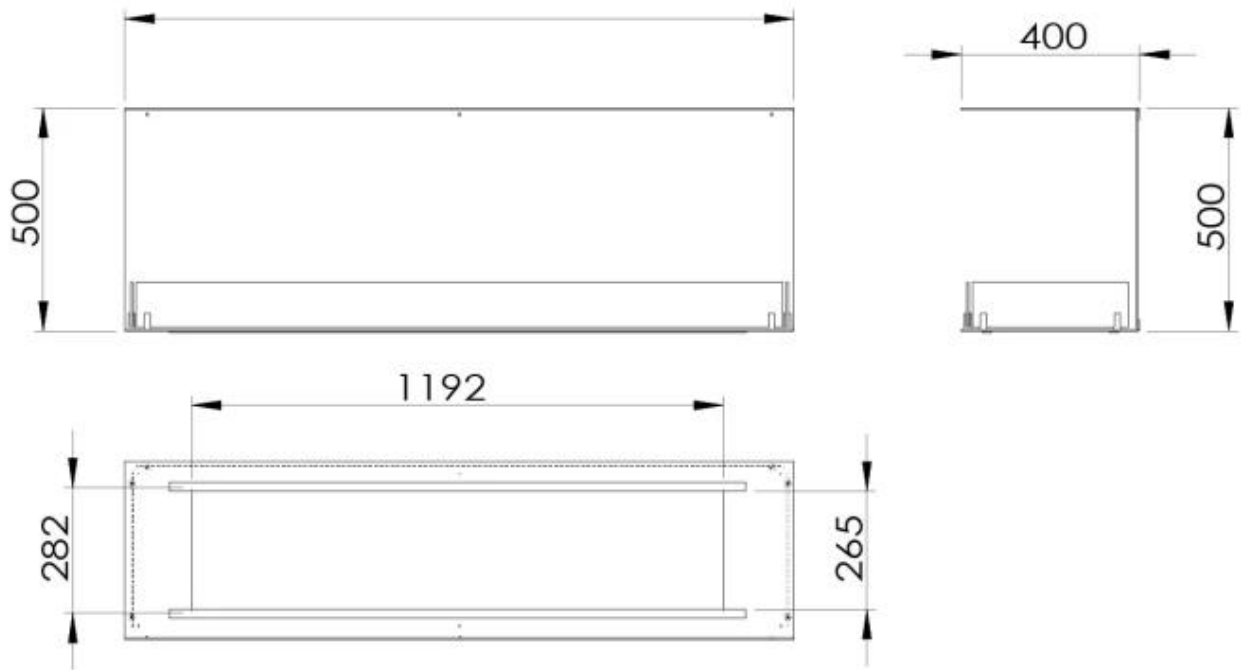

Brûleur

Puissance calorifique (max)	9,4 kW
Puissance calorifique (max)	3,3 kW
Capacité	7.2 Litres
Capacité	3.5 Litres
Capacité	21 Litres
Capacité	6,8 Litres
Télécommande	Non
Télécommande	Oui (inclus)
Temps de combustion	35 heures
Temps de combustion	20 heures
Temps de combustion	11 heures
Temps de combustion	6 heures
Nécessite de l'électricité	Non
Nécessite de l'électricité	Oui
Flamme ajustable	Oui
Contrôle	Télécommande
Contrôle	Automatique
Contrôle	Manuel
Taille minimale de la pièce	94 m ³
Taille minimale de la pièce	140 m ³
Longueur de flamme	100 cm
Longueur de flamme	90 cm

Dimensions

Profondeur	40 cm
Hauteur	50 cm
Largeur	150 cm

Caractéristiques principales

Épaisseur	4 mm
Matériaux	Acier
Couleur	Noir
Verre inclus	Oui

Foco Three 1500 - Automatic Burner

Foco Three 1500 - Manual Burner