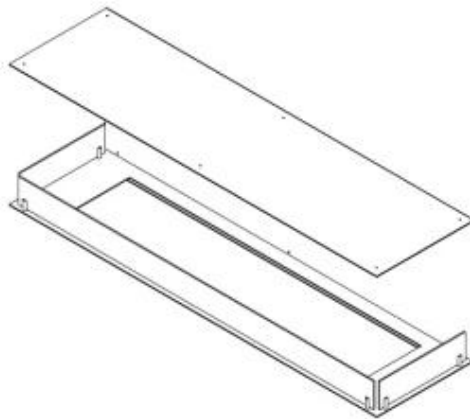

Foco Three 1500 - Automatic Burner