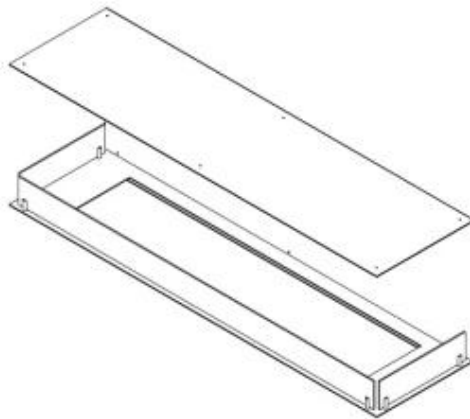

SPÉCIFICATIONS TECHNIQUES

Modèle

Type de cheminée	Trois faces
Montage	Cheminée au bioéthanol encastrable 3 faces
Fabricant	Foco
Type de combustible	Bioéthanol
Conduit de cheminée	Non requis
Garantie	2
Utilisation	Intérieur

Dimensions

Profondeur	40 cm
Hauteur	50 cm
Largeur	150 cm

Caractéristiques principales

Épaisseur	4 mm
Matériaux	Acier
Couleur	Noir
Verre inclus	Oui

Foco Three 1500 - Automatic Burner

Foco Three 1500 - Manual Burner